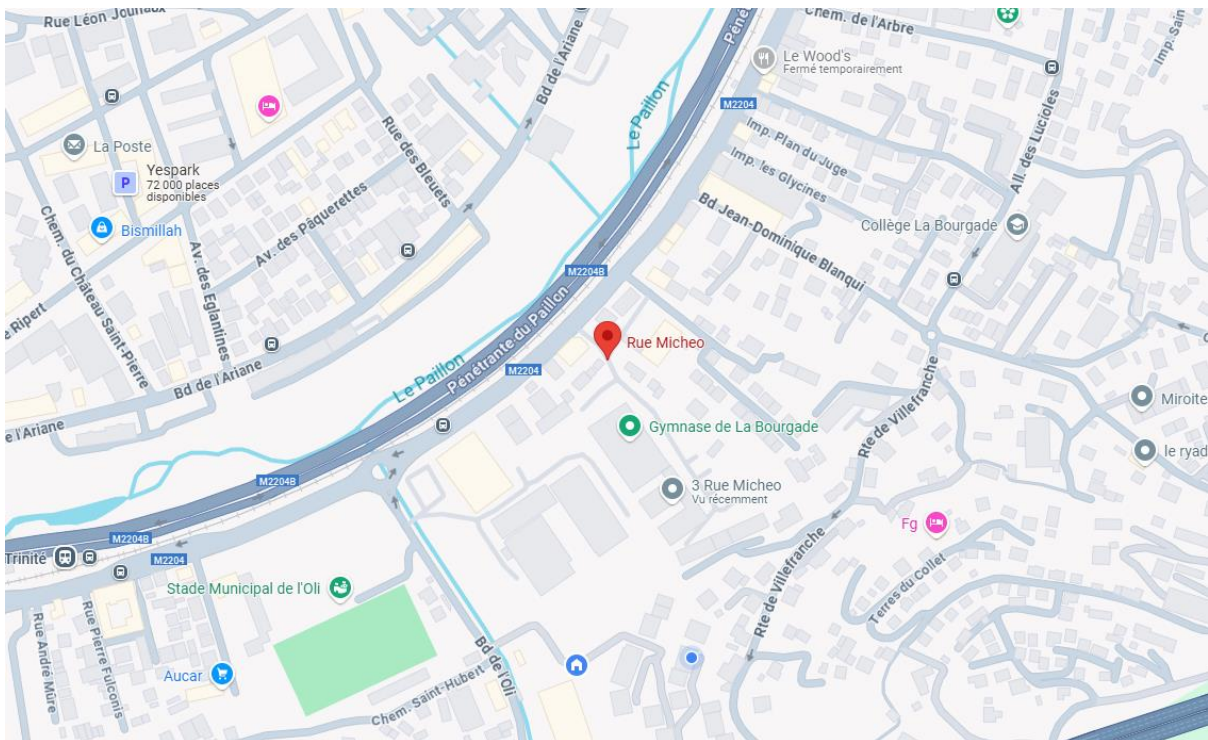

LA TRINITÉ SPORT GYMNASTIQUE

P'TITS AS

Les 2 et 3 mai 2026

GYMNASE DE LA BOURGADE , Rue Micheo
06340 La Trinité

**La Trinité Sports Gymnastique, a le plaisir de vous accueillir
lors la compétition Départemental GAM-GAF des P'tit As qui
se déroulera au Gymnase de la Bourgade, Rue Micheo,
06340 La Trinité**

CONTACT

La Trinité Sports Gymnastique
440 Chemin du Grec 06340 Drap
Tel : 06 78 22 21 21

Cravero.lionel@gmail.com

ADRESSE ET PLAN D'ACCES

Gymnase de la Bourgade
Rue Micheo 06340 La Trinité

🚦 Information Stationnement 🚗 🚚